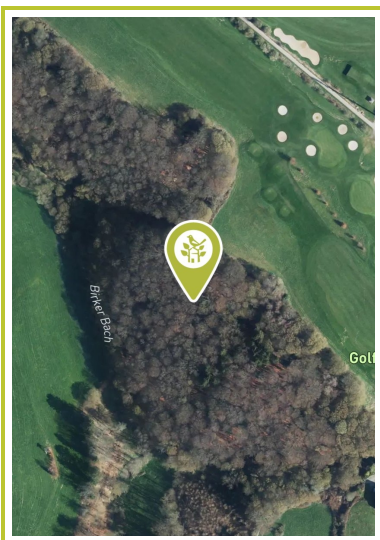

Weitere Informationen zur Schutzfläche:

wohllebens-waldakademie.de/pages/vertrag-iz6wtamyj5

WOHLLEBENS
WALDAKADEMIE

URKUNDE

100 QUADRATMETER

FÜR
TÜV NORD INFRACHEM GMBH & CO. KG

Diese besonders alte Waldfläche ist für die kommenden **50 Jahre sicher geschützt**. Das leistet einen wichtigen Beitrag zum Erhalt der Biodiversität und dem Schutz unseres heimischen Ökosystems. Darüberhinaus werden pro Quadratmeter zusätzlich **59 KG CO₂** gebunden.

BIRKER BERG

Region Bergisches Land

KOORDINATEN

50.90227778, 7.25875233

ID **84828b44** | Einheiten **100** | Ausstellungsdatum **19.08.2024**

Verfolge das Projekt auf Instagram: **@dasurwaldprojekt**

Weitere Informationen zur Schutzfläche: